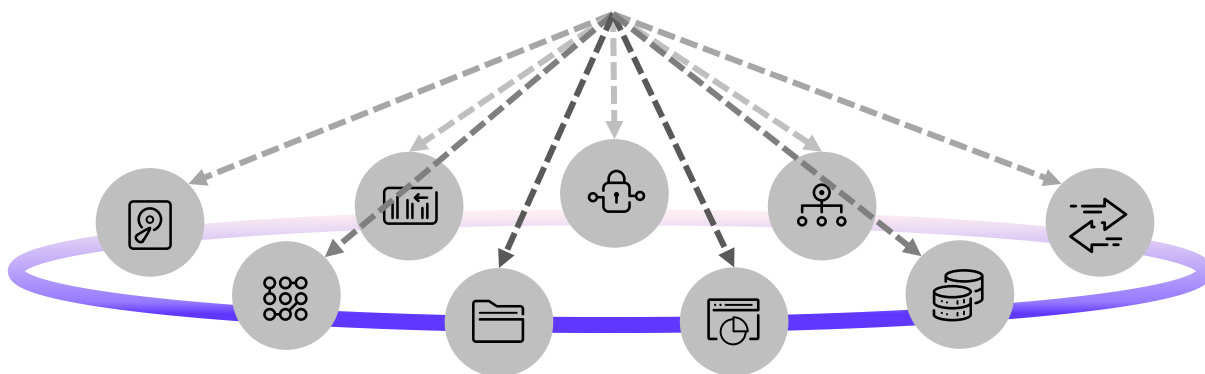

クラウドサービスの確実な制御/管理をカンタンに

多くの企業が、年々複雑化するシステムを堅持するため「守りのIT」に多くのリソースを費やしています。システムの安定稼働は事業継続の要ですが、それだけでは競争や技術革新の激しい現代において、ビジネス成長を持続させることは難しい状況です。

サービスオーケストレーションにより、様々なクラウドサービスと連携し確実に制御・管理することで、「攻めのIT」の実現に貢献します。

サービスオーケストレーション

変化の激しい現代における効率的なシステム運用の実現

サービスオーケストレーションの必要性

社会の変化に迅速・柔軟に対応するため、デジタルトランスフォーメーション(DX)が加速しています。DX推進に伴い、多くの企業が新技術やクラウドサービスの導入、既存システムのクラウド移行を進めています。その結果、複数のクラウド環境とオンプレミスが混在する複雑なITインフラを抱える企業が増えています。DXではクラウドサービスや基幹システムなど、複数あるシステムの連携や、新たなクラウドサービスとの連携拡大が進む環境においても、データの同期や整合性を確保しながら処理を進める必要があります。ビジネスの俊敏性が求められる中でも、運用管理者には複雑かつ変化の激しい環境に対する安定運用が求められます。

複数あるシステム間で処理が連携する複雑なハイブリッドクラウド環境では、従来のようなシステム単位の運用だと安定稼働を維持することは容易ではありません。

安定稼働の維持には2つの大きな課題が立ちはだかります。一つは異常発生時の影響範囲の把握です。あるシステムのトラブルが他のシステムにどのような影響を与えるのかを迅速に特定することは困難です。もう一つの課題は、迅速なシステム更改への対応です。新たなシステム連携や更改への対応は、関連システムへの影響を迅速に見極めて、改修や運用の変更を行う必要があり、大きな負担となります。

クラウドサービスを確実に制御

各種クラウドサービス上に実装された処理の起動だけでなく、処理終了まで待合せて処理結果を取得することができます。

実行状況を一目で把握

ガントチャートにより、管理下の処理の実行状況や遅延の有無を直感的に把握できます。また、処理の関係性が可視化されるため、トラブル発生時の影響範囲等をカンタンに把握することができます。

サービスの特長

確実な実行制御により、整合性を保った業務処理を実現