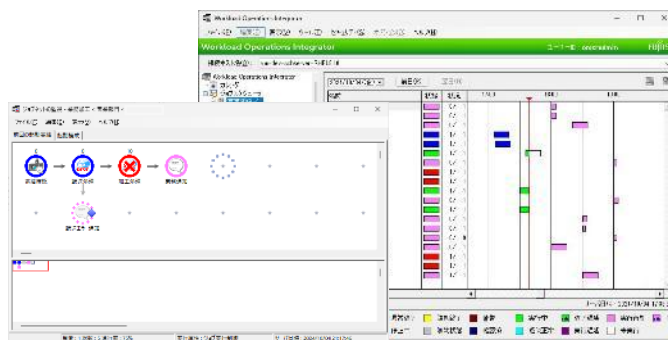

対応サービス ※2025年3月時点

Amazon Web Services <ul style="list-style-type: none">Amazon Elastic Compute CloudAmazon Elastic Kubernetes ServiceAWS LambdaAWS BatchAWS Step FunctionsAmazon Relational Database ServiceAmazon Simple Storage ServiceAWS Backup	Microsoft Azure <ul style="list-style-type: none">Azure Virtual MachinesAzure Kubernetes ServiceAzure FunctionsAzure BatchAzure Logic AppsAzure SQL Database Managed InstanceAzure Blob StorageAzure Backup
その他 <ul style="list-style-type: none">SnowflakeInformatica Intelligent Data Management CloudSAP S/4HANASAP Business Technology Platform	

クラウドサービスを確実に制御

各種クラウドサービス上に実装された処理の起動だけでなく、処理終了まで待合せて処理結果を取得することができます。

実行状況を一目で把握

ガントチャートにより、管理下の処理の実行状況や遅延の有無を直感的に把握できます。また、処理の関係性が可視化されるため、トラブル発生時の影響範囲等をカンタンに把握することができます。

サービスの特長

確実な実行制御により、整合性を保った業務処理を実現