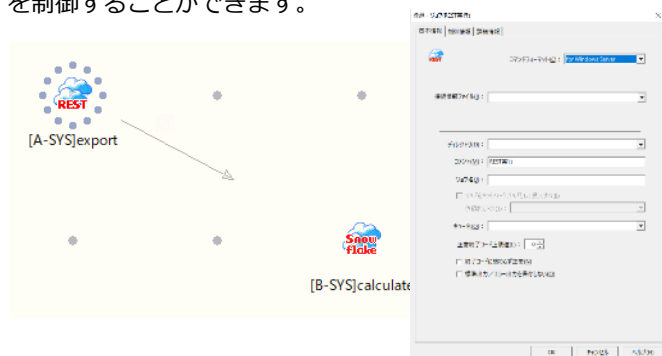

複数あるシステム間で処理が連携する複雑なハイブリッドクラウド環境では、従来のようなシステム単位の運用だと安定稼働を維持することは容易ではありません。

安定稼働の維持には2つの大きな課題が立ちはだかります。一つは異常発生時の影響範囲の把握です。あるシステムのトラブルが他のシステムにどのような影響を与えるのかを迅速に特定することは困難です。もう一つの課題は、迅速なシステム更改への対応です。新たなシステム連携や更改への対応は、関連システムへの影響を迅速に見極めて、改修や運用の変更を行う必要があり、大きな負担となります。

この課題を解決するには、システム間の連携を全体俯瞰し安定的に制御するオーケストレーションの仕組みが有効です。富士通が提供するサービスは、異なるシステム上の処理の関係性を管理・制御することで、変化の激しい現代において効率的なシステム運用を実現します。

サービス概要

クラウドサービスをカンタンに連携

各種クラウドサービスを制御するための汎用的な仕組み提供します。アイコンの配置と設定だけで、様々なクラウドサービスを制御することができます。