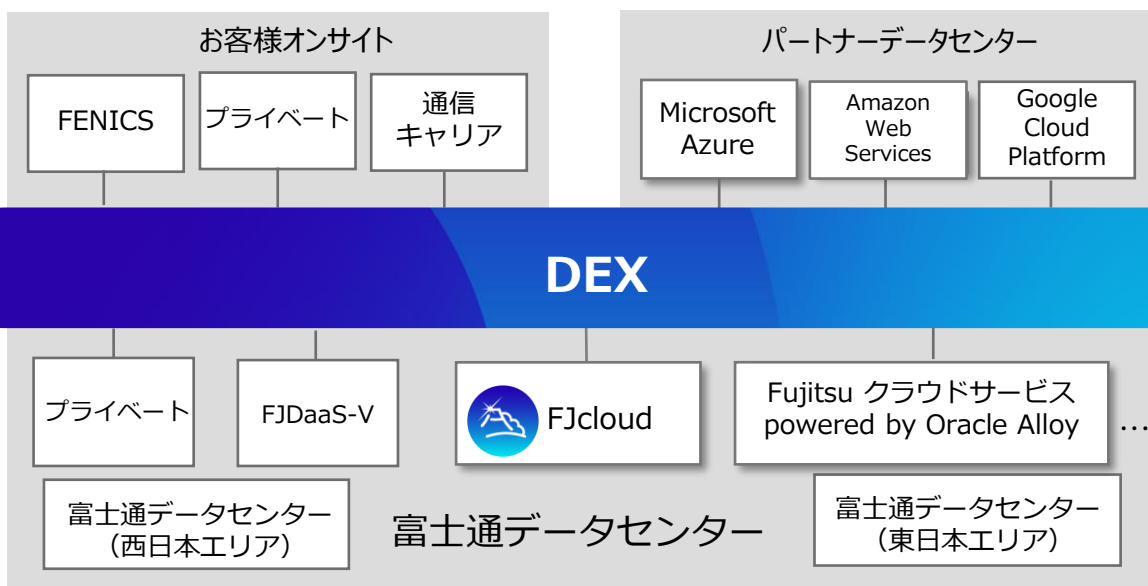

データセンターとシームレスな 閉域網接続を実現するネットワーク基盤

デジタル化の進展によりクラウドのニーズが高まる一方、多くの企業ではクラウドとデータセンターやオンプレミスを組み合わせた、ハイブリッドIT環境が主流となっており、その運用負荷が増大しています。こうした状況に対し、富士通では、誰もが安全かつ確実に繋がるデジタルインフラ基盤として Digital enhanced EXchange (DEX) を提供します。DEXを通じて、ハイブリッドITの多様な環境がシームレスにつながり、最適なインフラ環境の実現を支えます。

企業の課題と解決策

課題	解決策
複雑なネットワーク構成/設計・運用にリソースやノウハウが不足	富士通のデータセンターをご利用されるお客様は、クラウドサービスに接続するコストを当社試算で約6割削減、構築期間を約9割短縮。
クラウドやデータセンターなど各環境間のネットワークが安定かつ安全な接続が不安	富士通データセンター内の様々なサービスを利用可能。容易にハイブリッド/マルチクラウド環境を構築。
煩雑な回線手配や回数までのリードタイム、コストがネック	クラウドサービスへの接続は敷設済みのネットワーク利用で回線手配不要。閉域網だからインターネット接続と比べて高い安全性と信頼性を実現。

DEXは、セキュリティと回線の安定性、利便性を確保した閉域ネットワーク基盤

DEXを利用することで、自社システムにおける複雑なネットワーク設計や回線の手配などが不要になり、クラウドサービスに接続するコストや構築期間の大幅な短縮が可能です。安全かつシームレスに接続できるので、快適なネットワーク環境で業務効率化が図れます。

接続可能な主要サービス (詳細はお問い合わせください)

DEX	データセンターアウトソーシングサービス	Fujitsu クラウドサービス powered by Oracle Alloy
	FUJITSU Hybrid IT Service FJcloud-O/ベアメタル	FUJITSU Cloud Service for SPARC
	Amazon Web Services FUJITSU Hybrid IT Service for AWS	Microsoft Azure FUJITSU Hybrid IT Service for Microsoft Azure
	Google Cloud Platform	
	FUJITSU Hybrid IT Service FJcloud-V	FUJITSU Hybrid IT Service Digital Application Platform
	FJcloud-V バックアップ/セキュリティサービス(Acronis Cyber Protect Cloud)	仮想デスクトップサービス FJDaaS-C / -V
	LGWAN-ASP 基盤サービス	PCI DSS セキュリティコントロールサービス
	Trade Frontサービス	
	FENICSネットワークサービス	通信キャリア VPNサービス

※太字記載のいずれかのサービスをご契約いただくことで、DEXのご利用が可能になります。

DEX利用シーン

クラウドへの移行を容易に

富士通のデータセンター内の物理サーバーで稼働するお客様の業務システムを段階的にクラウドへ移行できます。データセンターにおけるお客様のプライベート環境と、クラウドサービスやFUJITSU Hybrid IT Service FJcloudを繋ぎ、最適なネットワーク環境を実現します。