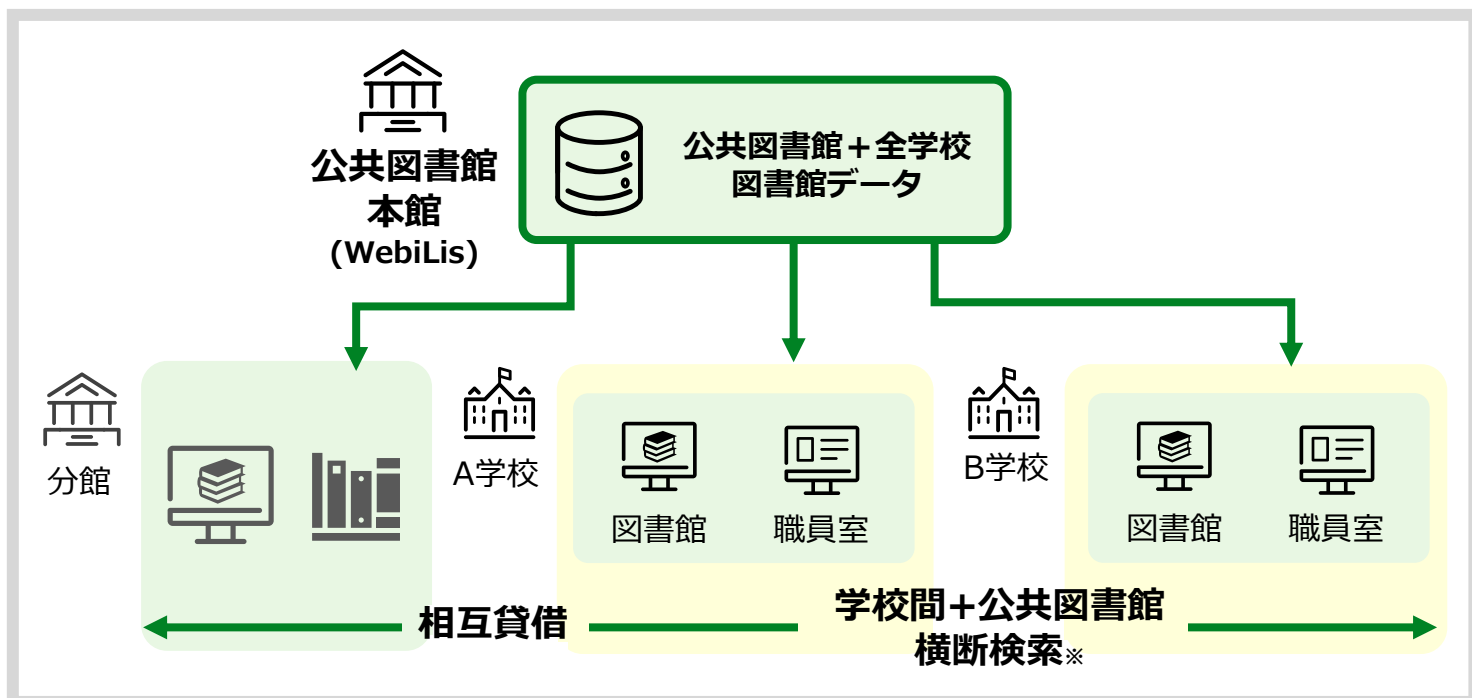

FUJITSU 文教ソリューション WebiLis (ウェブアイリス)

学校分館接続オプション

本オプションは、公共図書館・学校図書館連携のためのサービスです。公共図書館ソリューション WebiLisに追加することで、地域内の学校図書館を公共図書館の分館として管理できるようになります。公共図書館と学校図書館を、1つのシステムで一元管理することが可能となります。

Point!

- ・ 公共図書館と学校図書館の統一管理が可能
- ・ 横断検索や相互貸借を地域全体で運用可能
- ・ 子どもたちの利用対象資料が大幅増加